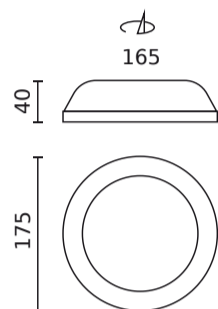

LED line PRIME

Symbol: 227354

EAN: 5905378227354

**Downlight CALMOS 3CCT (3/4/6,5K)
24W 2800lm okrągły IP54 Biały PRIME**

Rysunek techniczny