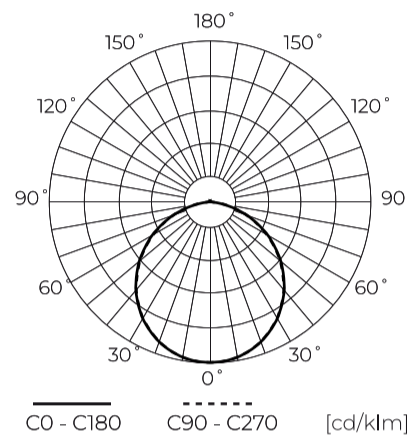

LED line PRIME

Symbol: 227354

EAN: 5905378227354

**Downlight CALMOS 3CCT (3/4/6,5K)
24W 2800lm okrągły IP54 Biały PRIME**

Rysunek techniczny

Rozsył światła