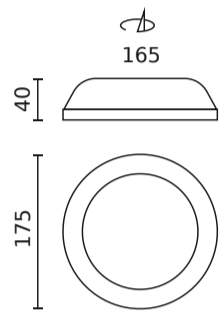

LED line PRIME

Code: 227354

EAN: 5905378227354

**Downlight CALMOS 3CCT (3/4/6,5K)
24W 2800lm rund IP54 Weiß PRIME**

Technische Zeichnung