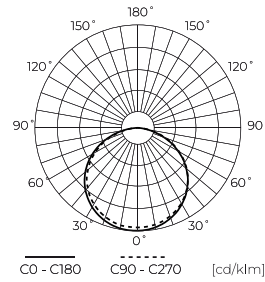

LED line PRIME

Symbol: 479976

EAN: 5907777479976

**Taśma LED 960/5m SMD 24V 4000K
17,5W IP20 10mm 5m 2800lm/m PRIME**

Taśma LED 192 SMD 24V 4000K 17,5W 160lm/W marki LED line PRIME to nowoczesne źródło oświetlenia o wysokiej efektywności świetlnej, osiągające wydajność sięgającą 160 lumenów na wat. Charakteryzuje się zasilaniem 24V DC oraz mocą wynoszącą 17,5W na metr. Dzięki zastosowanej technologii SMD i wysokiej jakości komponentom oferuje jednolitą emisję światła w barwie białej neutralnej (4000K).

Dane techniczne

Parametr	Wartość
Klasa Energetyczna 2019/2015	D
Gwarancja	5
Moc	• 17,5 W / m
Napięcie	• 24 V DC
Temperatura barwy światła	• 4000 K
Barwa światła	Biała
Współczynnik odwzorowania barw Ra	80
Klasa szczelności	IP20
Klasa ochrony elektrycznej	III
Wydajność świetlna	160
Współczynnik zachowania strumienia świetlnego	96
Okres trwałości L70B50	50 000 h
L80B*- różnica B10-B50 ≈ 1% (według LightingEurope)-pomijalna	35000 h
Współczynnik trwałości	0,9
Funkcja ściemniania	PWM

Parametr	Wartość
Kroki MacAdama	≤3
Długość przewodów	200 mm
Całkowity strumień świetlny (metr)	2800
Prąd (metr)	0,73
Kąt świecenia	120
Typ diody	SMD
Ilość diod	960
Kompatybilny typ ściemniacza	PWM
Laminat (kolor)	Biały
Laminat (grubość)	3
Ilość diod (metr)	192
Typ taśmy klejącej	3M 300 LSE
Temperatura pracy	-25÷45
Do zastosowań	Wewnątrz pomieszczeń
Wysokość	2,5

LED line PRIME

Symbol: 479976

EAN: 5907777479976

**Taśma LED 960/5m SMD 24V 4000K
17,5W IP20 10mm 5m 2800lm/m PRIME**

Rysunek techniczny

Rozsył światła

Dodatkowe zdjęcia produktowe

Dane logistyczne