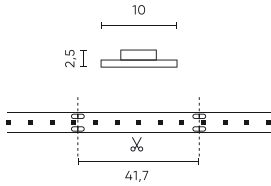

Parametr	Wartość
Kroki MacAdama	≤3
Długość przewodów	200 mm
Całkowity strumień świetlny (metr)	2800
Prąd (metr)	0,73
Kąt świecenia	120
Typ diody	SMD
Ilość diod	960
Kompatybilny typ ściemniacza	PWM
Laminat (kolor)	Biały
Laminat (grubość)	3
Ilość diod (metr)	192
Typ taśmy klejącej	3M 300 LSE
Temperatura pracy	-25÷45
Do zastosowań	Wewnątrz pomieszczeń
Wysokość	2,5

LED line PRIME

Symbol: 479976

EAN: 5907777479976

**Taśma LED 960/5m SMD 24V 4000K
17,5W IP20 10mm 5m 2800lm/m PRIME**

Rysunek techniczny

Rozsył światła

Dodatkowe zdjęcia produktowe

Dane logistyczne

Europaleta

Ilość opakowań jednostkowych europaleta	12000 m
Wysokość palety	1800 mm
Ilość w warstwie	240
Ilość warstw	10
Ilość opakowań zbiorczych europaleta	2400
Waga	405,4 kg

LED line PRIME

Symbol: 479976