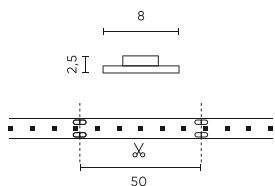

Dane techniczne

| Parametr | Wartość |
|---|-------------|
| Klasa Energetyczna 2019/2015 | G |
| Gwarancja | 5 |
| Moc | • 4.8 W / m |
| Napięcie | • 12 V DC |
| Temperatura barwy światła | • 6500 K |
| Barwa światła | Biała |
| Współczynnik odwzorowania barw Ra | 80 |
| Klasa szczelności | IP20 |
| Klasa ochrony elektrycznej | III |
| Sekcja cięcia | 5 cm |
| Wydajność świetlna | 83 |
| Współczynnik zachowania strumienia świetlnego | 96 |
| Okres trwałości L70B50 | 50 000 h |
| L80B*- różnica B10-B50 ≈ 1% (według LightingEurope)-pomijalna | 35000 h |
| Współczynnik trwałości | 0.9 |
| Funkcja ściemniania | PWM |

| Parametr | Wartość |
|------------------------------------|----------------------|
| Kroki MacAdama | ≤3 |
| Całkowity strumień świetlny (metr) | 400 |
| Prąd (metr) | 0,4 |
| Kąt świecenia | 120 |
| Typ diody | SMD3528 |
| Kompatybilny typ ściemniacza | PWM |
| Laminat (kolor) | Biały |
| Laminat (grubość) | 2 |
| Ilość diod (metr) | 60 |
| Typ taśmy klejącej | 3M 300 LSE |
| Trwałość | 100 000 h |
| Ilość cykli włącz/wyłącz | 50000 |
| Czas nagrzewania lampy do 60% | 1 |
| Temperatura pracy | -20÷45 |
| Do zastosowań | Wewnątrz pomieszczeń |
| Wysokość | 2,5 |

LED line PRIME

Symbol: 240188

EAN: 5901583240188

**Taśma LED 300/5m SMD 12V 6500K
4,8W IP20 8mm 5m 480lm/m PRIME**

Rysunek techniczny

Rozsył światła

Dodatkowe zdjęcia produktowe

Dane logistyczne