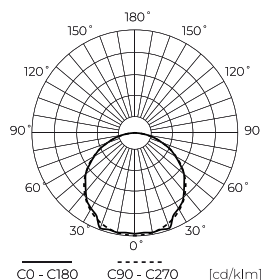

Dane techniczne

| Parametr | Wartość |
|---|-------------|
| Klasa Energetyczna 2019/2015 | G |
| Gwarancja | 5 |
| Moc | • 4.8 W / m |
| Napięcie | • 12 V DC |
| Temperatura barwy światła | • 6500 K |
| Barwa światła | Biała |
| Współczynnik odwzorowania barw Ra | 80 |
| Klasa szczelności | IP20 |
| Klasa ochrony elektrycznej | III |
| Sekcja cięcia | 5 cm |
| Wydajność świetlna | 83 |
| Współczynnik zachowania strumienia świetlnego | 96 |
| Okres trwałości L70B50 | 50 000 h |
| L80B*- różnica B10-B50 ≈ 1% (według LightingEurope)-pomijalna | 35000 h |
| Współczynnik trwałości | 0.9 |
| Funkcja ściemniania | PWM |

| Parametr | Wartość |
|------------------------------------|----------------------|
| Kroki MacAdama | ≤3 |
| Całkowity strumień świetlny (metr) | 400 |
| Prąd (metr) | 0,4 |
| Kąt świecenia | 120 |
| Typ diody | SMD3528 |
| Kompatybilny typ ściemniacza | PWM |
| Laminat (kolor) | Biały |
| Laminat (grubość) | 2 |
| Ilość diod (metr) | 60 |
| Typ taśmy klejącej | 3M 300 LSE |
| Trwałość | 100 000 h |
| Ilość cykli włącz/wyłącz | 50000 |
| Czas nagrzewania lampy do 60% | 1 |
| Temperatura pracy | -20÷45 |
| Do zastosowań | Wewnątrz pomieszczeń |
| Wysokość | 2,5 |

LED line PRIME

Symbol: 240188

EAN: 5901583240188

**Taśma LED 300/5m SMD 12V 6500K
4,8W IP20 8mm 5m 480lm/m PRIME**

Rysunek techniczny

Rozsył światła

Dodatkowe zdjęcia produktowe

Dane logistyczne