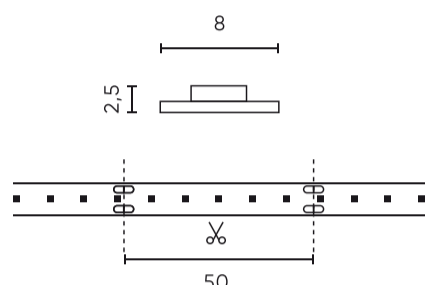

LED line PRIME

Produkto kodas: 240188

EAN: 5901583240188

**LED juosta 300/5m SMD 12V 6500K
4,8W IP20 8mm 5m 480lm/m PRIME**

Techninis brėžinys