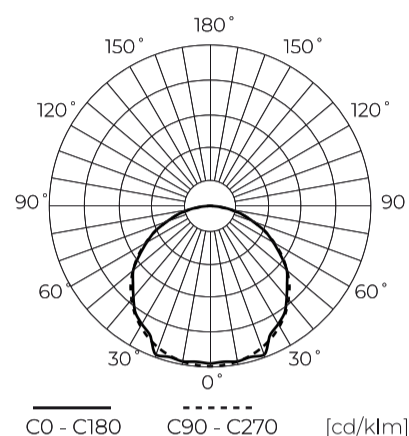

Šviesos pasiskirstymas