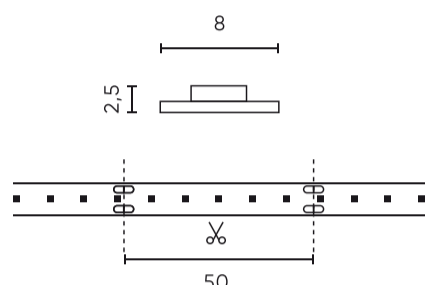

LED line PRIME

Kód: 240188

EAN: 5901583240188

LED szalag 300/5m SMD 12V 6500K 4,8W IP20 8mm 5m 480lm/m PRIME

Műszaki rajz