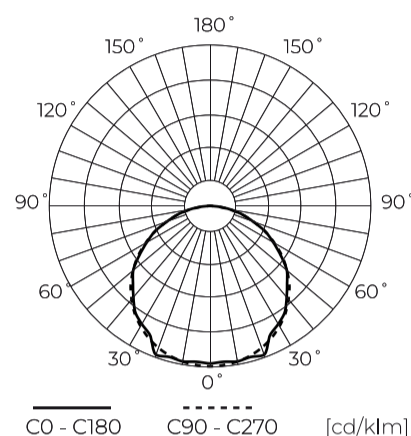

Fényeloszlás