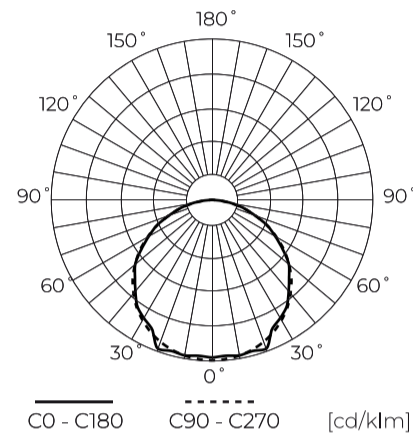

Répartition de la lumière