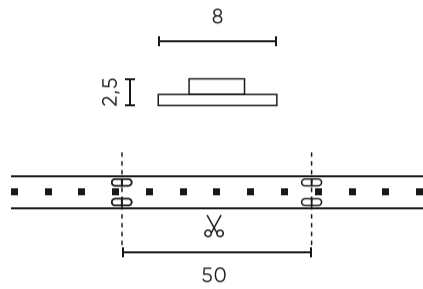

LED line PRIME

Symbole: 240188

EAN: 5901583240188

**Ruban LED 300/5m SMD 12V 6500K
4,8W IP20 8mm 5m 480lm/m PRIME**

Dessin technique