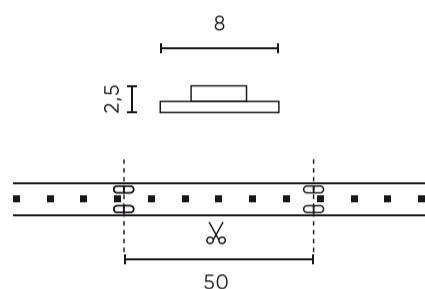

Parametr	Hodnota
MacAdamovy kroky	≤3
Celkový světelný tok (metr)	400
Proud (metr)	0,4
Úhel paprsku	120
Typ diody	SMD3528
Kompatibilní typ stmívače	PWM
Laminát (barevný)	Bílý
Počet diod (metr)	60
Typ lepicí pásky	3M 300 LSE
Trvanlivost	100 000 h
Počet cyklů zapnutí/vypnutí	50000
Doba zahřívání lampy na 60 %	1
Provozní teplota	-20÷45
Pro aplikace	Uvnitř pokojů
Výška	2,5

LED line PRIME

Symbol: 240188

EAN: 5901583240188

**LED pásek 300/5m SMD 12V 6500K
4,8W IP20 8mm 5m 480lm/m PRIME**

Technické kreslení

Rozložení světla

Další fotografie produktů

Logistická data

Individuální balení

Množství	5 m
Šířka	153 mm
Výška	15 mm
Délka	153 mm
Váhy	0,103 kg
Komentáře	

Hromadné balení

Množství	40
Šířka	320 mm
Výška	180 mm
Délka	360 mm
Objem	0,020 m ³
Váhy	4,74 kg
Komentáře	

Europaleta

Množství	12000 m
Výška	1800 mm
Množství ve vrstvě	240
Počet vrstev	10
Množství: Euro paleta	2400
Váhy	300 kg

LED line PRIME

Symbol: 240188

EAN: 5901583240188

**LED pásek 300/5m SMD 12V 6500K
4,8W IP20 8mm 5m 480lm/m PRIME**