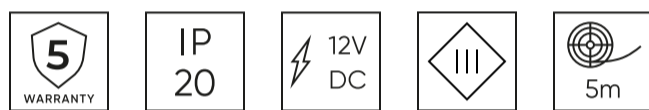

LED line PRIME

Symbol: 240188

EAN: 5901583240188

**LED pásek 300/5m SMD 12V 6500K
4,8W IP20 8mm 5m 480lm/m PRIME**

LED pás 300 SMD 12V 6500K 4.8W od LED line PRIME je moderní světelný zdroj s výjimečným výkonem a trvanlivostí. Díky diodám SMD3528 nabízí světlé bílé světlo s barevnou teplotou 6500K. Napětí 12V DC a možnost spolupráce s MWM stmívačem umožňují přesnou regulaci intenzity osvětlení.

Technické údaje

Parametr	Hodnota
Energetická třída 2019/2015	G
Záruka	5
Moc	• 4.8 W / m
Napětí	• 12 V DC
Teplota barvy světla	• 6500 K
Světlá barva	Bílý
Index podání barev Ra	80
Třída těsnosti	IP20
Řezná sekce	5 cm
Světelný výkon	83
Faktor udržení světelného toku	96
Trvanlivost L70B50	50 000 h
L80B* – rozdíl B10–B50 ≈ 1 % (podle LightingEurope) – zanedbatelný	35000 h
Faktor trvanlivosti	0.9
Funkce stmívání	PWM

Individuální balení

Množství	5 m
Šířka	153 mm
Výška	15 mm
Délka	153 mm
Váhy	0,103 kg
Komentáře	

Hromadné balení

Množství	40
Šířka	320 mm
Výška	180 mm
Délka	360 mm
Objem	0,020 m ³
Váhy	4,74 kg
Komentáře	

Europaleta