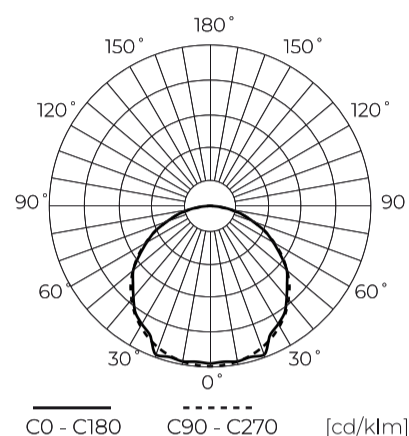

Rozložení světla