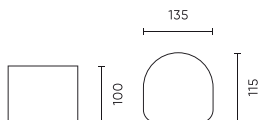

LED line LITE

Symbol: 475527

EAN: 5907777475527

**Venkovní nástěnné svítidlo LED 2x3W
3000K IP54 bílé CILINDER LITE**

Technické kreslení

Rozložení světla