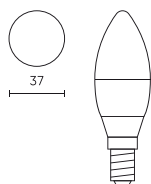

LED line PRIME

Symbol: 209688

EAN: 5905378209688

**Żarówka LED E14 3000K 9W 1170lm
230V 220° C37 DIM Ceramika PRIME**

Rysunek techniczny