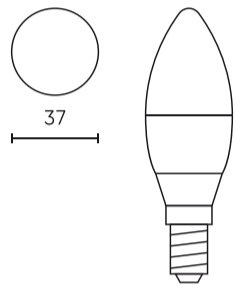

LED line PRIME

Produkto kodas: 209688

EAN: 5905378209688

**PRIME LED lemputė E14 9W 3000K
1170lm 170-250V C37 DYM MINUTES**

Techninis brėžinys