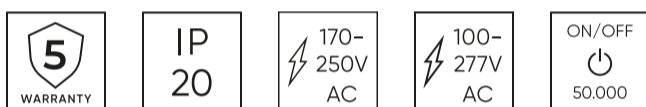

LED line PRIME

Produkto kodas: 209688

EAN: 5905378209688

**PRIME LED lemputė E14 9W 3000K  
1170lm 170-250V C37 DYM MINUTES**

LED lemputė E14 9W serija LED linija PRIME yra unikalus 9W gaminytis, generuojantis 1170 lm šviesos srautą. Šviesos spalvos dėka 3000 K siūlo malonų šiltą šviesą, puikiai tinkančią interjerams. Jam būdinga E energijos vartojimo efektyvumo klasė ir silpninimo galimybė, kuri suteikia lankstumo kuriant atmosferą. Powered by 170-250 V AC įtampa, ji turi ilgą tarnavimo laiką, net 30 000 valandų intensyvaus darbo.

**Techniniai duomenys**

Parametras	Vertė
Energinio efektyvumo klasė 2019/2015	E
Garantija	5
Galia	• 9 W
Įtampa	• 170-250 V AC
Šviesos spalvos temperatūra	• 3000 K
Šviesi spalva	Balta
Spalvų atgavos indeksas Ra	80
Sandarumo klasė	IP20
Šviesos efektyvumas	130
Bendras šviesos srautas	1170 lm
Šviesos srauto palaikymo koeficientas	96
Galiojimo laikas L70B50	30 000 h
Patvarumo koeficientas (EPREL)	0.9
Makadamo laiptai	≤6