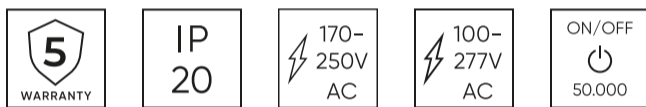

LED line PRIME

Symbole: 209688

EAN: 5905378209688

**Ligne LED ampoule LED PRIME E14 9W
3000K 1170lm 170-250V C37 DIM C'est la
première fois que l'on parle d'un
problème**

Données techniques

Paramètre	Valeur
Classe d'efficacité énergétique 2019/2015	E
Garantie	5
Pouvoir	• 9 W
Tension	• 170-250 V AC
Température de couleur de la lumière	• 3000 K
Couleur claire	Blanc
Indice de rendu des couleurs Ra	80
Classe d'étanchéité	IP20
Efficacité lumineuse	130
Flux lumineux total	1170 lm
Facteur de maintien du flux lumineux	96
Durée de conservation L70B50	30 000 h
Facteur de durabilité (EPREL)	0.9
Les pas de MacAdam	≤6

Paramètre	Valeur
Fréquence de la tension d'alimentation	50/60Hz
Angle du faisceau	220 °
Type de diode	SMD2835
Type de variateur compatible	TRIAC
Facteur de puissance PF	0,7
Nombre de cycles marche/arrêt	50000
Temps de préchauffage de la lampe à 60 %	1
Température de fonctionnement	-20÷40
Pour une utilisation en intérieur	À l'intérieur des chambres
Hauteur	111
Diamètre du cadre	37 mm
Matériau (boîtier)	Céramique
Matériau (abat-jour)	verre