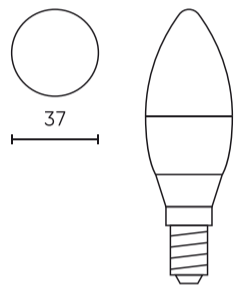

LED line PRIME

Symbole: 209688

EAN: 5905378209688

**Ligne LED ampoule LED PRIME E14 9W
3000K 1170lm 170-250V C37 DIM C'est la
première fois que l'on parle d'un
problème**

Dessin technique