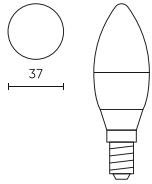

Parameter	Wert
Frequenz der Stromversorgung	50/60Hz
Lampentyp	C37
Abstrahlwinkel	220 °
Diodentyp	SMD2835
Kompatibler Dimmer	TRIAC
Leistungsfaktor PF	0,7
Anzahl der Ein-/Aus-Schaltzykle	50000
Lampenaufwärmzeit bis zu 60%	1
Betriebstemperatur	-20÷40
Für den Innenbereich	Innenbereich
Höhe	111
Leuchtdurchmesser	37 mm
Farbe	Weiß
Material (Gehäuse)	Keramik
Material (Abdeckung)	Glas

LED line PRIME

Code: 209688

EAN: 5905378209688

**LED-Glühbirne E14 3000K 9W 1170lm
230V 220° C37 DIM Ceramic PRIME**

Technische Zeichnung

Lichtverteilung

Zusätzliche Produktfotos

Logistikdaten

Einzelverpackung

Breite	64 mm
Höhe	127 mm
Länge	64 mm
Gewicht	0,06 kg

Großverpackung

Menge	100
Breite	270 mm
Höhe	255 mm
Länge	500 mm
Volumen	0,034 m ³
Gewicht	7 kg

Europalette

Palettenhöhe	1890 mm
Menge in der Schicht	600
Anzahl der Schichten	7
Großmengen	4200
Waage	294 kg