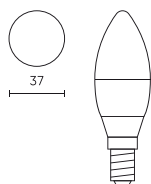

LED line PRIME

Symbol: 209688

EAN: 5905378209688

**LED žárovka E14 3000K 9W 1170lm 230V
220° C37 DIM Keramika PRIME**

Technické kreslení