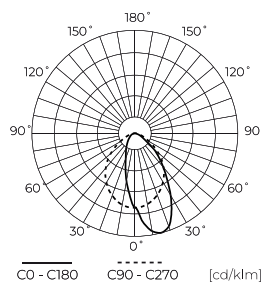

Dane techniczne

Parametr	Wartość
Klasa Energetyczna 2019/2015	C
Gwarancja	5/7*
Moc	• 40 W
Temperatura barwy światła	• 4000 K
Barwa światła	Biała
Współczynnik odwzorowania barw Ra	80
Klasa szczelności	IP20
Stopień ochrony IK	08
Klasa ochrony elektrycznej	I
Wydajność świetlna	130
Całkowity strumień świetlny	5200
Współczynnik zachowania strumienia świetlnego	96
Okres trwałości L70B50	50 000 h

LED line PRIME

Symbol: 475923

EAN: 5907777475923

**Oprawa liniowa FUSION 4000K 40W
5200lm P18° IP20 120cm czarna PRIME
0-10V**

Rysunek techniczny

Rozsył światła

Dodatkowe zdjęcia produktowe

Dane logistyczne

Europaleta

Ilość opakowań jednostkowych europaleta	144
Wysokość palety	1260 mm
Ilość w warstwie	144
Ilość warstw	1
Ilość opakowań zbiorczych europaleta	144
Waga	265,2 kg

LED line PRIME

Symbol: 475923

EAN: 5907777475923