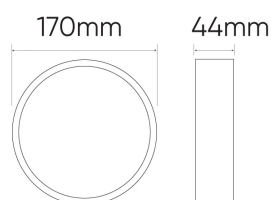

Ramka okrągła do montażu natynkowego Downlightu MOLLY 18W

110 °

Parametr	Wartość
Gwarancja (lata)	3
Waga	75.6 g
Kolor	Biały
Średnica lampy	170

Parametr	Wartość
Kąt świecenia	110 °
Materiał (obudowa)	Poliwęglan
Wysokość	43,5 mm

Opakowanie jednostkowe

Szerokość 174 mm
Wysokość 48 mm
Długość 174 mm
Waga 0,13 kg

Opakowanie zbiorcze

Ilość w opakowaniu zbiorczym 60 szt.
Ilość szt/ taśmy w metrach 60
Szerokość 542 mm
Wysokość 368 mm
Długość 510 mm
Waga 8,6 kg
Objętość 0,10172256 m³