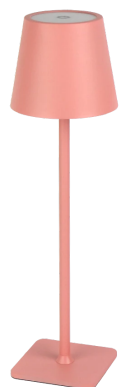

Kod: 204447 EAN: 5905378204447

LED line LITE Lampa stołowa TAZA 3,5W 400lm CCT IP54 różowa 2x2000mAh

Ø 108mm

Lampa stołowa o mocy 3,5W to wytrzymały i nowoczesny produkt, który spełni oczekiwania nawet najbardziej wymagających klientów. Solidnie wykonana, ze stalową obudową i antypoślizgową podstawą, z powodzeniem sprawdzi się zarówno w domu, jak i restauracji czy kawiarnianym ogródku.

Lampa obsługiwana jest w prosty sposób, za pomocą jednego przycisku, który umożliwia także ściemnianie dotykowe. Brak doprowadzenia zasilania sieciowego pozwala na dowolne umiejscowienie lampy, która po naładowaniu świeci przez 8 godzin, zapewniając komfort użytkownikom.