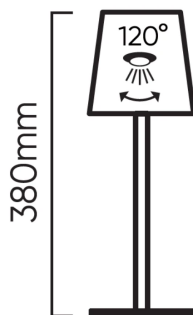

Kod: 204447 EAN: 5905378204447

LED line LITE Lampa stołowa TAZA 3,5W 400lm CCT IP54 różowa 2x2000mAh

Ø 108mm

Lampa stołowa o mocy 3,5W to wytrzymały i nowoczesny produkt, który spełni oczekiwania nawet najbardziej wymagających klientów. Solidnie wykonana, ze stalową obudową i antypoślizgową podstawą, z powodzeniem sprawdzi się zarówno w domu, jak i restauracji czy kawiarnianym ogródku.

voltage

MAX
20 ÷ 40 °C5 lm/W
W

-20 ÷ 40 °C

115 lm/W

120 °

III

Parametr	Wartość
Wydajność świetlna	115 lm/W
Moc	3,5 W
Barwa światła	Biała
Temperatura barwy światła	CCT K
Klasa szczelności IP	54
Gwarancja (lata)	2

Parametr	Wartość
Funkcja ściemniania	Tak
Współczynnik odwzorowania barw Ra	80
Kąt świecenia	120 °
Temperatura pracy	-20 ÷ 40 °C
Klasa ochrony przed porażeniem elektrycznym	III

Opakowanie jednostkowe

Szerokość [mm]	280
Wysokość [mm]	130
Długość [mm]	120
Waga [kg]	0,709
Ilość w opakowaniu	1

Opakowanie zbiorcze

Ilość szt/ taśmy w metrach	20
Szerokość [mm]	620
Wysokość [mm]	270
Długość [mm]	18
Waga [kg]	0,095
Objętość [m3]	1

Europaleta