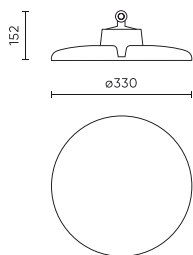

LED line PRIME

Produkto kodas: 216303

EAN: 5905378216303

**Highbay lempa PHANTOM 4000K 200W
38000lm 90° IP65 juoda PRIME DALI**

Techninis brėžinys