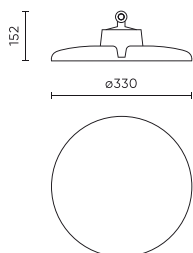

LED line PRIME

Kód: 216303

EAN: 5905378216303

**Highbay világítótest PHANTOM 4000K
200W 38000lm 90° IP65 fekete PRIME
DALI**

Műszaki rajz