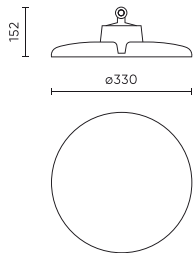

LED line PRIME

Symbole: 216303

EAN: 5905378216303

**Luminaire Highbay PHANTOM 4000K
200W 38000lm 90° IP65 noir PRIME
DALI**

Dessin technique