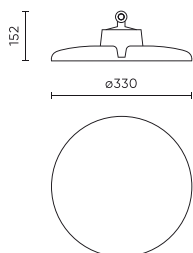

LED line PRIME

Symbol: 216303

EAN: 5905378216303

**Highbay svítidlo PHANTOM 4000K
200W 38000lm 90° IP65 černá PRIME
DALI**

Technické kreslení