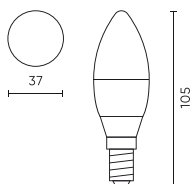

Parametr	Wartość
Kroki MacAdama	≤6
Częstotliwość napięcia zasilania	50/60Hz
Typ lampy	C37
Kąt świecenia	180°
Trwałość	50 000 h
Współczynnik mocy PF	0,5
Ilość cykli włącz/wyłącz	50000
Temperatura pracy	-5÷40
Do zastosowań	Wewnątrz pomieszczeń
Wysokość	100
Średnica oprawy	37 mm
Materiał (obudowa)	Poliwęglan

LED line LITE

Symbol: 471215

EAN: 5907777471215

**Żarówka LED E14 3000K 8W 720lm
230V 180° C37 PC LITE**

Rysunek techniczny

Rozsył światła

Dodatkowe zdjęcia produktowe

Dane logistyczne

Opakowanie jednostkowe

Ilość	1
Szerokość	40 mm
Wysokość	40 mm
Długość	104 mm
Waga	0,03 kg

Opakowanie zbiorcze

Ilość	100
Szerokość	245 mm
Wysokość	200 mm
Długość	395 mm
Objętość	0,019 m ³
Waga	3,4 kg
Uwagi	CARTON BOX

Europaleta

Ilość opakowań jednostkowych europaleta	7200
Wysokość palety	1715 mm
Ilość w warstwie	1200
Ilość warstw	7
Ilość opakowań zbiorczych europaleta	8400
Waga	285,6 kg

LED line LITE

Symbol: 471215

EAN: 5907777471215