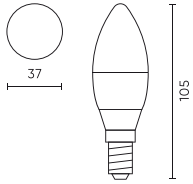

LED line LITE

Code: 471215

EAN: 5907777471215

**LED-Glühbirne E14 3000K 8W 720lm
230V 180° C37 PC LITE**

Technische Zeichnung