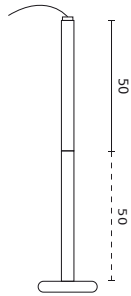

LED line LITE

Symbol: 210059

EAN: 5905378210059

Downlight EASY FLEX Uchwyt sufitowy 50-100cm biały LITE

Uchwyt sufitowy EASY FLEX 50-100 cm w kolorze białym to wyjątkowe rozwiązanie w dziedzinie oświetlenia. Wyróżnia się wysoką jakością wykonania i zastosowaniem innowacyjnych technologii. Jego minimalistyczny design doskonale komponuje się z różnorodnymi aranżacjami wnętrz. Produkt charakteryzuje się klasą ochrony IP20 oraz IK05, co zapewnia odpowiednią trwałość i bezpieczeństwo użytkowania.

Dane techniczne

Parametr	Wartość
Gwarancja	3
Wysokość	85 mm

Parametr	Wartość
Kolor	Biały

LED line LITE

Symbol: 210059

EAN: 5905378210059

**Downlight EASY FLEX Uchwyt sufitowy
50-100cm biały LITE**

Rysunek techniczny

Rozsył światła

Dodatkowe zdjęcia produktowe

Dane logistyczne

Opakowanie jednostkowe

Waga	0,45 kg
------	---------

Opakowanie zbiorcze

Ilość	25
Szerokość	450
Wysokość	450
Długość	600
Waga	12 kg

Europaleta

LED line LITE

Symbol: 210059

EAN: 5905378210059

**Downlight EASY FLEX Uchwyt sufitowy
50-100cm biały LITE**

Przykładowa realizacja