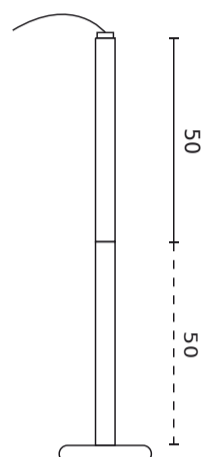

LED line LITE

Kód: 210059

EAN: 5905378210059

**Downlight EASY FLEX Fali rögzítő 50-100cm fehér LITE**

EASY FLEX mennyezeti tartó 50- 100 cm fehér egy egyedülálló megoldás a világítás területén. Az innovatív technológiák előállításának és használatának magas színvonala különbözteti meg. A minimalista design tökéletesen ötvözi a különböző belső berendezések. A terméket az IP20 és az IK05 védelemosztály jellemzi, amely megfelelő tartósságot és biztonságos használatot biztosít.

**Műszaki adatok**

Paraméter	Érték
Garancia	3

Paraméter	Érték
Magasság	85 mm

LED line LITE

Kód: 210059

EAN: 5905378210059

**Downlight EASY FLEX Fali rögzítő 50-100cm fehér LITE**

**Műszaki rajz**

**Fényeloszlás**

**További termékfotók**

**Logisztikai adatok**

**Egyetlen csomagolás**

Mérleg	0,45 kg
--------	---------

**Tömeges csomagolás**

Mennyiség	25
Szélesség	450
Magasság	450
Hossz	600
Mérleg	12 kg

**Europaraklap**

---

LED line LITE

Kód: 210059

EAN: 5905378210059

**Downlight EASY FLEX Fali rögzítő 50-100cm fehér LITE**

---

Példa megvalósítás