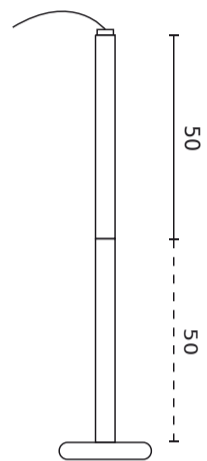

LED line LITE

Code: 210059

EAN: 5905378210059

**Downlight EASY FLEX Deckenhalterung
50-100cm weiß LITE**

EASY FLEX Deckenhalter 50-100 cm in weiß ist eine einzigartige Lösung im Bereich der Beleuchtung. Sie zeichnet sich durch die hohe Qualität der Produktion und des Einsatzes innovativer Technologien aus. Sein minimalistisches Design verbindet sich perfekt mit verschiedenen Inneneinrichtungen. Das Produkt zeichnet sich durch Schutzklasse IP20 und IK05 aus, die eine ausreichende Haltbarkeit und Gebrauchssicherheit gewährleistet.

Technische Daten

Parameter	Wert
Garantie	3
Höhe	85mm

Parameter	Wert
Farbe	Weiß

LED line LITE

Code: 210059

EAN: 5905378210059

**Downlight EASY FLEX Deckenhalterung
50-100cm weiß LITE**

Technische Zeichnung

Lichtverteilung

Zusätzliche Produktfotos

Logistikdaten

Einzelverpackung

Gewicht	0,45 kg
---------	---------

Großverpackung

Menge	25
Breite	450
Höhe	450
Länge	600
Gewicht	12 kg

Europalette

LED line LITE

Code: 210059

EAN: 5905378210059

**Downlight EASY FLEX Deckenhalterung
50-100cm weiß LITE**

Beispielanwendung