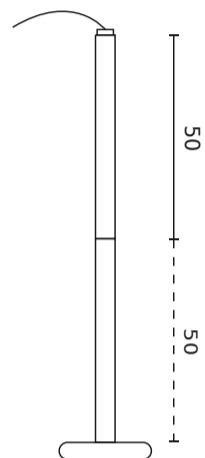

LED line LITE

Symbol: 210059

EAN: 5905378210059

Downlight EASY FLEX Stropní držák 50-100cm bílý LITE

EASY FLEX držák na strop 50- 100 cm v bílé barvě je unikátní řešení v oblasti osvětlení. Vyznačuje se vysokou kvalitou výroby a používáním inovativních technologií. Jeho minimalistický design dokonale kombinuje s různými interiéry. Výrobek je třídy ochrany IP20 a IK05, která zajišťuje dostatečnou trvanlivost a bezpečnost používání.

Technické údaje

Parametr	Hodnota
Záruka	3

Parametr	Hodnota
Výška	85 mm

LED line LITE

Symbol: 210059

EAN: 5905378210059

Downlight EASY FLEX Stropní držák 50-100cm bílý LITE

Technické kreslení

Rozložení světla

Další fotografie produktů

Logistická data

Individuální balení

Váhy	0,45 kg
------	---------

Hromadné balení

Množství	25
Šířka	450
Výška	450
Délka	600
Váhy	12 kg

Europaleta

LED line LITE

Symbol: 210059

EAN: 5905378210059

Downlight EASY FLEX Stropní držák 50-100cm bílý LITE

Příklad implementace