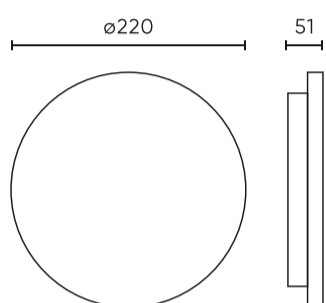

LED line PRIME

Simbol: 201118

EAN: 5905378201118

Plafonier ACTON 4000K 18W 2000lm rotund IP54 alb PRIME

Desen tehnic