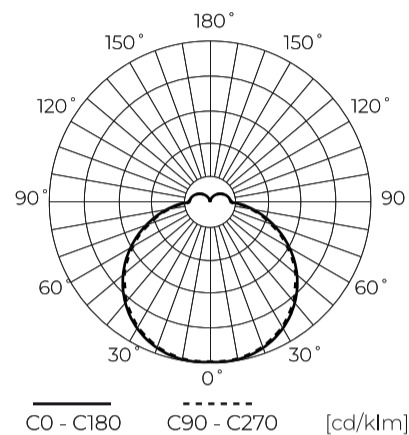

Distribuția luminii