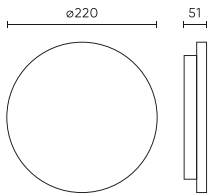

LED line PRIME

Symbol: 201118

EAN: 5905378201118

**Stropní svítidlo ACTON 4000K 18W
2000lm kulaté IP54 bílá PRIME**

Technické kreslení