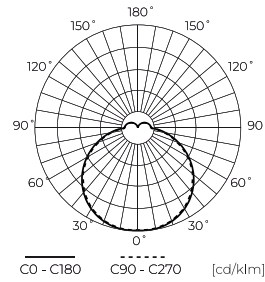

Rozložení světla