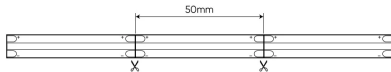

LED line PRIME LED Streifen 320 COB 24V 2700K 8W 30m

LED-Streifen line ist eine moderne und vielseitige lineare **Lichtquelle**, die für die Beleuchtung von Innenräumen, Möbeln, Leuchtkästen, Leuchtschriften und öffentlichen Räumen verwendet wird.

Parameter	Wert
Laminat (Dicke)	2
Anzahl der LEDs (Meter)	320
Schneideabschnitt	5
Klebebandtyp	3M 300 LSE
MacAdam Schritte	≤3
Betriebstemperatur	-30 ÷ 45 °C
Länge	30000 mm
Breite	8 mm
Höhe	2 mm
EPREL ID	1 431 983
Datum des ersten Inverkehrbringens	2023-03-13 03:34:50
Produktform (EPREL)	Dotyczy 50cm taśmy
Winkel für den Nutzlichtstrom (EPREL)	360-Grad-Kugel
Ist das Produkt mit einer Lichtquelle ausgestattet? (EPREL)	Nein
Nicht gerichtete oder gerichtete Lichtquelle (EPREL)	NDLS