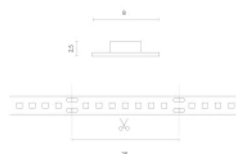

LED line PRIME

Symbol: 210967

EAN: 5905378210967

**LED pásek 600/5m SMD 12V 3000K
9,6W IP20 8mm 5m 960lm/m PRIME**

Technické kreslení

Rozložení světla

Další fotografie produktů