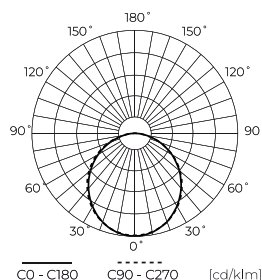

LED line PRIME

Produkto kodas: 475930

EAN: 5907777475930

**Linijinis šviestuvas FUSION 4000K 60W
7800lm 120° IP20 150cm juodas PRIME
PC dangtis**

Techninis brėžinys

Šviesos pasiskirstymas