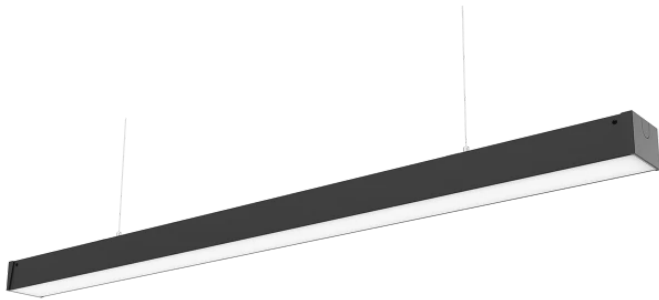

LED line PRIME

Kód: 475930

EAN: 5907777475930

**Lineáris lámpatest FUSION 4000K 60W  
7800lm 120° IP20 150cm fekete PRIME  
PC Cover**

LED vonal mount PRIME FUSION 60W 4000K egy fejlett világítási megoldás, amely egy lenyűgöző fényáram 7800 lm. A használt technológia magas fényhatásfokkal 130 lm / W és kiváló hőelvezető köszönhetően szilárd alumínium szerkezet. A 120 ° PC borító egységes fényeloszlást biztosít. A ház jellemzi IP20 osztály szorító és IK08 ellenállás.

LED line PRIME

Kód: 475930

EAN: 5907777475930

**Lineáris lámpatest FUSION 4000K 60W  
7800lm 120° IP20 150cm fekete PRIME  
PC Cover**

**Műszaki rajz**

**Fényeloszlás**

**További termékfotók**

**Logisztikai adatok**