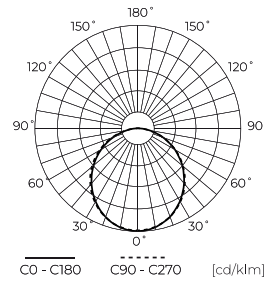

**Műszaki adatok**

Paraméter	Érték
Energiahatékonysági osztály 2019/2015	C
Garancia	5/7*
Hatalom	• 60 W
Feszültség	• 220-240 V AC
Fény színhőmérséklete	• 4000 K
Világos szín	Fehér
Színvisszaadási index Ra	80
Tömörégi osztály	IP20
IK védelmi osztály	08
Áramütés elleni védelmi osztály	I
Fényhatékonyság	130
Teljes fényáram	7800
Fényáram-fenntartási tényező	96

Paraméter	Érték
Felhasználhatósági idő L70B50	50 000 h
L80B* – különbség B10–B50 ≈ 1 % (a LightingEurope szerint) – elhanyagolható	35000 h
Tartóssági tényező (EPREL)	0.9
MacAdam lépcsői	≤6
Hevederek hossza	200 cm
Szerelési típus	Vegyes
Tápfeszültség frekvenciája	50/60Hz
Sugárszög	120
Teljesítménytényező PF	0,9
Lámpa bemelegedési ideje 60%-ra	1
Üzemi hőmérséklet	-20÷45
Beltéri használatra	A szobákban
Magasság	52 mm

LED line PRIME

Kód: 475930

EAN: 5907777475930

**Lineáris lámpatest FUSION 4000K 60W  
7800lm 120° IP20 150cm fekete PRIME  
PC Cover**

**Műszaki rajz**

**Fényeloszlás**

**További termékfotók**

**Logisztikai adatok**

**Egyetlen csomagolás**

Szélesség	1444 mm
Magasság	52 mm
Hossz	70 mm
Mérleg	2,03 kg

**Tömeges csomagolás**

Mennyiség	12
Szélesség	1550 mm
Magasság	260 mm
Hossz	260 mm
Kötet	0,104 m3
Mérleg	22,6 kg
Hozzászólások	