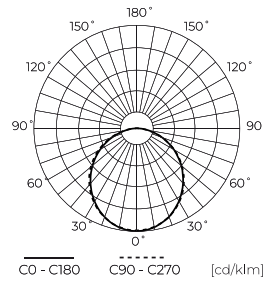

Paramètre	Valeur
Durée de conservation L70B50	50 000 h
L80B* - différence B10-B50 ≈ 1 % (selon LightingEurope) - négligeable	35000 h
Facteur de durabilité (EPREL)	0.9
Les pas de MacAdam	≤6
Longueur des élingues	200 cm
Type de montage	Mixte
Fréquence de la tension d'alimentation	50/60Hz
Angle du faisceau	120
Facteur de puissance PF	0,9
Temps de préchauffage de la lampe à 60 %	1
Température de fonctionnement	-20÷45
Pour une utilisation en intérieur	À l'intérieur des chambres
Hauteur	52 mm

LED line PRIME

Symbole: 475930

EAN: 5907777475930

**Luminaire linéaire FUSION 4000K 60W
7800lm 120° IP20 150cm noir PRIME PC
Cover**

Dessin technique

Répartition de la lumière

Photos supplémentaires du produit

Données logistiques

Emballage individuel

Largeur	1444 mm
Hauteur	52 mm
Longueur	70 mm
Balance	2,03 kg

Emballage en vrac

Quantité	12
Largeur	1550 mm
Hauteur	260 mm
Longueur	260 mm
Volume	0,104 m3
Balance	22,6 kg
Commentaires	

Europalette

Quantité	144
Hauteur	1,70 m
Quantité en couche	144
Nombre de couches	1
Quantité en vrac	12
Balance	296 kg

LED line PRIME

Symbole: 475930

EAN: 5907777475930

**Luminaire linéaire FUSION 4000K 60W
7800lm 120° IP20 150cm noir PRIME PC
Cover**