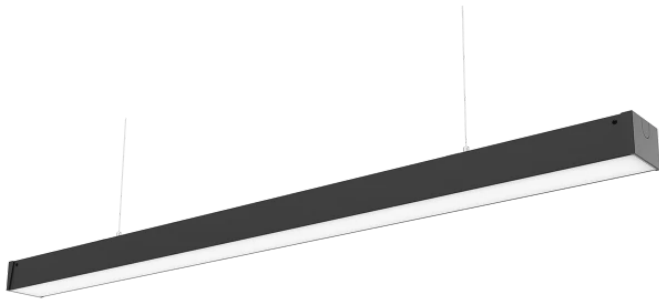

LED line PRIME

Symbole: 475930

EAN: 5907777475930

**Luminaire linéaire FUSION 4000K 60W
7800lm 120° IP20 150cm noir PRIME PC
Cover**

Données techniques

Paramètre	Valeur
Classe d'efficacité énergétique 2019/2015	C
Garantie	5/7*
Pouvoir	• 60 W
Tension	• 220-240 V AC
Température de couleur de la lumière	• 4000 K
Couleur claire	Blanc
Indice de rendu des couleurs Ra	80
Classe d'étanchéité	IP20
Classe de protection IK	08
Classe de protection contre les chocs électriques	I
Efficacité lumineuse	130
Flux lumineux total	7800
Facteur de maintien du flux lumineux	96

Paramètre	Valeur
Durée de conservation L70B50	50 000 h
L80B* - différence B10-B50 ≈ 1 % (selon LightingEurope) - négligeable	35000 h
Facteur de durabilité (EPREL)	0.9
Les pas de MacAdam	≤6
Longueur des élingues	200 cm
Type de montage	Mixte
Fréquence de la tension d'alimentation	50/60Hz
Angle du faisceau	120
Facteur de puissance PF	0,9
Temps de préchauffage de la lampe à 60 %	1
Température de fonctionnement	-20÷45
Pour une utilisation en intérieur	À l'intérieur des chambres
Hauteur	52 mm

LED line PRIME

Symbole: 475930

EAN: 5907777475930

**Luminaire linéaire FUSION 4000K 60W
7800lm 120° IP20 150cm noir PRIME PC
Cover**

Dessin technique

Répartition de la lumière

Photos supplémentaires du produit

Europalette

Quantité	144
Hauteur	1,70 m
Quantité en couche	144
Nombre de couches	1
Quantité en vrac	12
Balance	296 kg

LED line PRIME

Symbole: 475930

EAN: 5907777475930

**Luminaire linéaire FUSION 4000K 60W
7800lm 120° IP20 150cm noir PRIME PC
Cover**