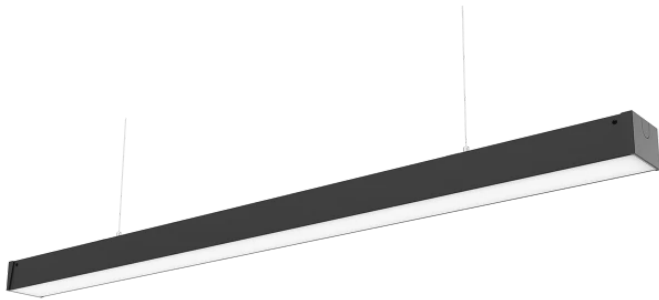

LED line PRIME

Code: 475930

EAN: 5907777475930

**Lineare Leuchte FUSION 4000K 60W
7800lm 120° IP20 150cm schwarz PRIME
PC Cover**

Die LED-Line Mount PRIME FUSION 60W 4000K ist eine fortschrittliche Beleuchtungslösung mit einem beeindruckenden Lichtstrom von 7800 lm. Die eingesetzte Technologie bietet eine hohe Lichteffizienz von 130 lm/W und eine hervorragende Wärmeableitung dank einer soliden Aluminiumstruktur. Der 120° PC Cover Halter sorgt für eine gleichmäßige Lichtverteilung. Das Gehäuse zeichnet sich durch eine IP20-Klasse von Dichtigkeit und Widerstand IK08 aus.

Technische Daten

Parameter	Wert
Energieeffizienzklasse 2019/2015	C
Garantie	5/7*
Leistung	• 60 W
Spannung	• 220-240 V AC
Farbtemperatur des Lichts	• 4000 K
Lichtfarbe	Weiß
Farbwiedergabe-Index Ra	80
Schutzart	IP20
IK Schutzgrad	08
Die Schutzklasse gegen elektrischen Schlag ist:	I
Lichtausbeute	130
Lichtstrom	7800
Lumenerhaltungsfaktor	96
Lebensdauer L70B50	50 000 h

LED line PRIME

Code: 475930

EAN: 5907777475930

**Lineare Leuchte FUSION 4000K 60W
7800lm 120° IP20 150cm schwarz PRIME
PC Cover**

Technische Zeichnung

Lichtverteilung

Zusätzliche Produktfotos

Logistikdaten