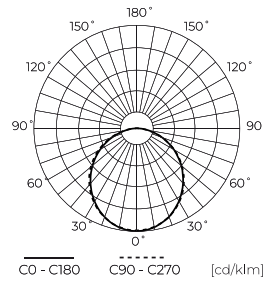

Technische Daten

Parameter	Wert
Energieeffizienzklasse 2019/2015	C
Garantie	5/7*
Leistung	• 60 W
Spannung	• 220-240 V AC
Farbtemperatur des Lichts	• 4000 K
Lichtfarbe	Weiß
Farbwiedergabe-Index Ra	80
Schutzart	IP20
IK Schutzgrad	08
Die Schutzklasse gegen elektrischen Schlag ist:	I
Lichtausbeute	130
Lichtstrom	7800
Lumenerhaltungsfaktor	96
Lebensdauer L70B50	50 000 h

Parameter	Wert
L80B* – Unterschied B10–B50 ≈ 1 % (laut LightingEurope) – vernachlässigbar	35000 h
Faktor Dauerhaftigkeit	0.9
MacAdam Schritte	≤6
Schlingenlänge	200 cm
Standby-Stromverbrauch	0
Befestigungsart	Gemischt
Frequenz der Stromversorgung	50/60Hz
Abstrahlwinkel	120
Leistungsfaktor PF	0,9
Lampenaufwärmzeit bis zu 60%	1
Betriebstemperatur	-20÷45
Für den Innenbereich	Innenbereich
Höhe	52 mm

LED line PRIME

Code: 475930

EAN: 5907777475930

**Lineare Leuchte FUSION 4000K 60W
7800lm 120° IP20 150cm schwarz PRIME
PC Cover**

Technische Zeichnung

Lichtverteilung

Zusätzliche Produktfotos

Logistikdaten

Einzelverpackung

Breite	1444 mm
Höhe	52 mm
Länge	70 mm
Gewicht	2,03 kg

Großverpackung

Menge	12
Breite	1550 mm
Höhe	260 mm
Länge	260 mm
Volumen	0,104 m ³
Gewicht	22,6 kg
Kommentare	

Europalette

Menge	144
Palettenhöhe	1,70 m
Menge in der Schicht	144
Anzahl der Schichten	1
Großmengen	12
Waage	296 kg