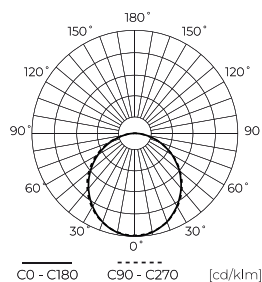

Parametr	Hodnota
Trvanlivost L70B50	50 000 h
L80B* - rozdíl B10-B50 ≈ 1 % (podle LightingEurope) - zanedbatelný	35000 h
Faktor trvanlivosti	0.9
MacAdamovy kroky	≤6
Délka popruhů	200 cm
Frekvence napájecího napětí	50/60Hz
Úhel paprsku	120
Účinnost PF	0,9
Doba zahřívání lampy na 60 %	1
Provozní teplota	-20÷45
Pro aplikace	Uvnitř pokojů
Výška	52 mm

LED line PRIME

Symbol: 475930

EAN: 5907777475930

**Lineární svítidlo FUSION 4000K 60W
7800lm 120° IP20 150cm černá PRIME
PC Cover**

Technické kreslení

Rozložení světla

Další fotografie produktů

Logistická data

Individuální balení

Šířka	1444 mm
Výška	52 mm
Délka	70 mm
Váhy	2,03 kg

Hromadné balení

Množství	12
Šířka	1550 mm
Výška	260 mm
Délka	260 mm
Objem	0,104 m ³
Váhy	22,6 kg
Komentáře	

Europaleta

Množství	144
Výška	1,70 m
Množství ve vrstvě	144
Počet vrstev	1
Množství: Euro paleta	12
Váhy	296 kg