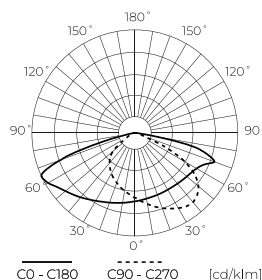

Rozsył światła