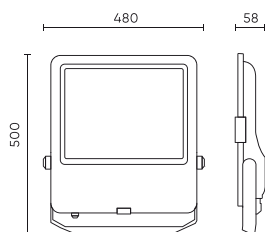

LED line PRIME

Symbol: 200401

EAN: 5905378200401

**Naświetlacz FLOODLIGHT 4000K 400W
56000lm T2 IP66 PRIME**

Rysunek techniczny