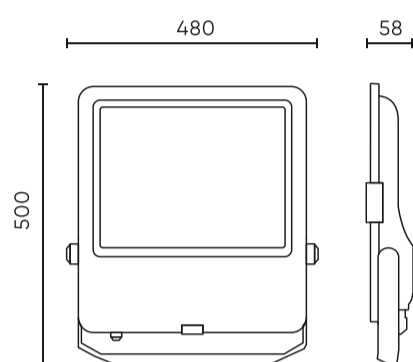

LED line PRIME

Produkto kodas: 200401

EAN: 5905378200401

**Projektorius FLOODLIGHT 4000K 400W
56000lm T2 IP66 PRIME**

Techninis brėžinys