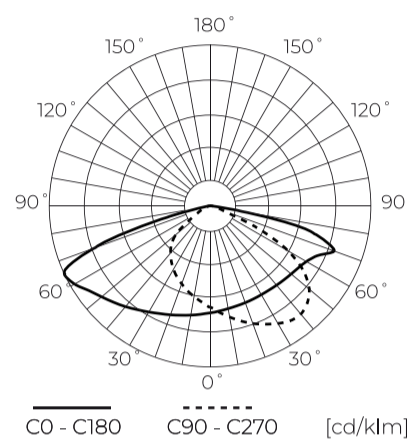

Šviesos pasiskirstymas