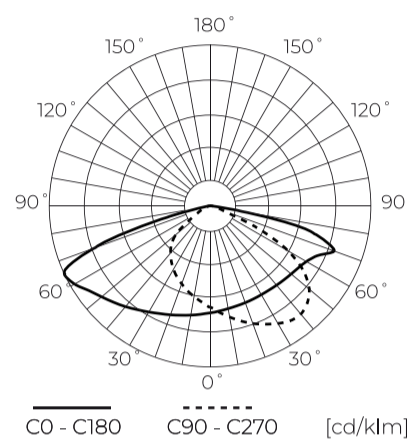

Rozložení světla