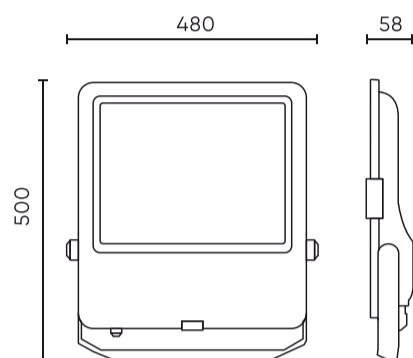

LED line PRIME

Symbol: 200401

EAN: 5905378200401

**Reflektor FLOODLIGHT 4000K 400W
56000lm T2 IP66 PRIME**

Technické kreslení