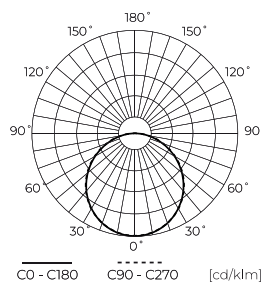

Rozsył światła