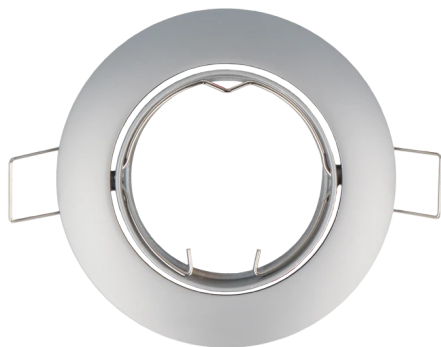

**\*LED line® Oprawa sufitowa okrągła ruchoma odlew srebrny**

Matowe wykończenie oprawy zapewnia jej estetyczny wygląd.

Na produkt udzielana jest pięcioletnia gwarancja producenta.

Ruchomy element oprawy, pozwala skierować strumień światła w wybranym kierunku.

Parametr	Wartość
Moc maksymalna lampy w oprawie	35
Klasa szczelności IP	20
Gwarancja (lata)	5
Kolor	Srebrny
Średnica oprawy	92 mm
Średnica źródła dedykowanego dla oprawki	50
Materiał (obudowa)	Odlew aluminium
Kąt regulacji w osi y	45
Klasyfikacja materiału podłoża do montażu	F

Parametr	Wartość
Montaż od oświetlanego obiektu	0.5
Sposób montażu	wpuszczany
Rozmiar otworu montażowego	80 mm
Do zastosowań wewnątrz i na zewnątrz pomieszczeń	TAK
Klasa ochrony przed porażeniem elektrycznym	III
Opakowanie zbiorcze	100 szt.
Wysokość	30 mm
Masa produktu z opakowaniem	100 g
Waga opakowania zbiorczego (kg)	10