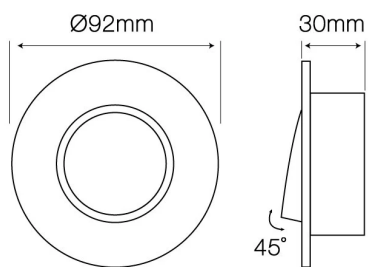

*LED line® Oprawa sufitowa okrągła ruchoma odlew srebrny

Matowe wykończenie oprawy zapewnia jej estetyczny wygląd.

Na produkt udzielana jest pięcioletnia gwarancja producenta.

Ruchomy element oprawy, pozwala skierować strumień światła w wybranym kierunku.

Parametr	Wartość
Moc maksymalna lampy w oprawie	35
Klasa szczelności IP	20
Gwarancja (lata)	5
Kolor	Srebrny
Średnica oprawy	92 mm
Średnica źródła dedykowanego dla oprawki	50
Materiał (obudowa)	Odlew aluminium
Kąt regulacji w osi y	45
Klasyfikacja materiału podłoża do montażu	F

Parametr	Wartość
Montaż od oświetlanego obiektu	0.5
Sposób montażu	wpuszczany
Rozmiar otworu montażowego	80 mm
Do zastosowań wewnątrz i na zewnątrz pomieszczeń	TAK
Klasa ochrony przed porażeniem elektrycznym	III
Opakowanie zbiorcze	100 szt.
Wysokość	30 mm
Masa produktu z opakowaniem	100 g
Waga opakowania zbiorczego (kg)	10