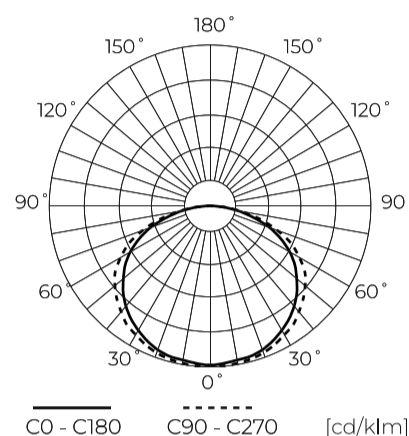

**Date tehnice**

Parametru	Valoare
Garanție	5
Putere	• 14.4 W / m
Tensiune	• 24 V DC
Culoare deschisă	RGB
Clasa de etanșeitate	IP20
Secțiune de tăiere	10 cm
Factorul de menținere a fluxului luminos	>0,7
Termen de valabilitate L70B50	50 000 h
Funcție de diminuare a intensității luminoase	PWM
Curent (metru)	0,6
Unghiul fasciculului	120

LED line PRIME

Simbol: 240539

EAN: 5901583240539

**Bandă LED 300/5m SMD 24V RGB 14,4W  
IP20 10mm 5m PRIME**

**Desen tehnic**

**Distribuția luminii**

**Fotografii suplimentare ale produselor**

**Date logistice**

**Ambalaj individual**

Cantitate	5 m
Lățime	153 mm
Înălțime	15 mm
Lungime	153 mm
Balanță	0,143 kg

**Ambalaje în vrac**

Cantitate	40
Lățime	320 mm
Înălțime	180 mm
Lungime	360 mm
Volum	0,020 m <sup>3</sup>
Balanță	5,5 kg
Comentarii	

**Europalet**

Cantitate	12000 m
Înălțime	1800 mm
Cantitate în strat	240
Numărul de straturi	10
Cantitate: paletți europeni	2400
Balanță	355 kg

---

LED line PRIME

Symbol: 240539

EAN: 5901583240539

**Bandă LED 300/5m SMD 24V RGB 14,4W  
IP20 10mm 5m PRIME**