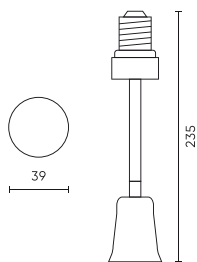

Parametr	Wartość
Rodzaj produktu	przejściówka
Rodzaj przejściówki	E27 > GU10
Do zastosowań	Wewnątrz pomieszczeń
Wysokość	275

LED line LITE

Symbol: 242045

EAN: 5901583242045

**Przedłużka mocowania żarówki E27-  
>GU10 200mm**

**Rysunek techniczny**

**Rozsył światła**

**Dodatkowe zdjęcia produktowe**

**Dane logistyczne**

**Opakowanie jednostkowe**

Ilość	1
Szerokość	52 mm
Wysokość	52 mm
Długość	59 mm
Waga	0,09 kg

**Opakowanie zbiorcze**

Ilość	100
Szerokość	350 mm
Wysokość	290 mm
Długość	370 mm
Objętość	0,037 m <sup>3</sup>
Waga	10 kg
Uwagi	CARTON BOX

**Europaleta**

Ilość opakowań jednostkowych europaleta	12000
Wysokość palety	1850 mm
Ilość w warstwie	800
Ilość warstw	5
Ilość opakowań zbiorczych europaleta	4000
Waga	400 kg