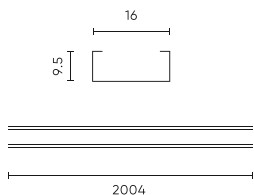

LED line PRIME

Symbol: 203631

EAN: 5905378203631

Černý povrchový hliníkový profil 2m - sada PRIME

Profil hliníkový rohový LED line PRIME o délce 2 metry v bílé barvě je zárukou výjimečné estetiky a trvanlivosti. Vyrobený z hliníku, zajišťuje optimální ochranu pro LED pásky a efektivní odvod tepla, což prodlužuje jejich životnost. Mléčný kryt z polykarbonátu nežloutne a chrání diody před poškozením. Díky univerzálnímu designu profil dokonale zapadá do moderních interiérových aranžmá, vytváří elegantní a stylové dokončení.

Technické údaje

Parametr	Hodnota
Záruka	5
Třída těsnosti	IP20
Maximální šířka LED pásku	12

Parametr	Hodnota
Výška	9,5 mm
Materiál (stínidlo)	Polykarbonát

LED line PRIME

Symbol: 203631

EAN: 5905378203631

Černý povrchový hliníkový profil 2m - sada PRIME

Technické kreslení

Rozložení světla

Další fotografie produktů

Logistická data

Individuální balení

Množství	1
Šířka	55 mm
Výška	10,5 mm
Délka	2050 mm
Váhy	0,265 kg

Hromadné balení

Množství	20
Šířka	180 mm
Výška	150 mm
Délka	2080 mm
Objem	0,056 m ³
Váhy	12,6 kg

Europaleta

Výška	
Počet vrstev	
Váhy	

LED line PRIME

Symbol: 203631

EAN: 5905378203631

Černý povrchový hliníkový profil 2m - sada PRIME

Příklad implementace