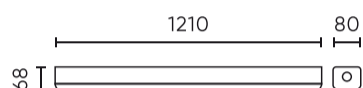

LED line PRIME

Produkto kodas: 210196

EAN: 5905378210196

Hermetin lempa RANGER 4000K 10-40W 7200lm IP66 120cm pilka PRIME judėjimo sensorius MV

Techninis brėžinys