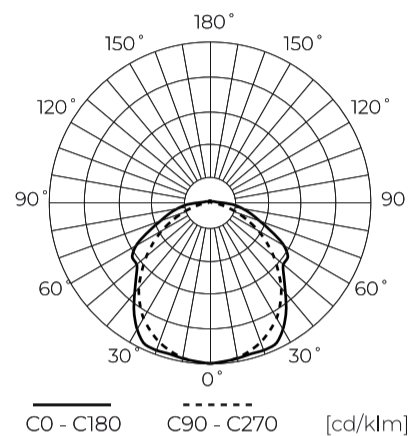

LED line PRIME

Produkto kodas: 210196

EAN: 5905378210196

Hermetin lempa RANGER 4000K 10-40W 7200lm IP66 120cm pilka PRIME judėjimo sensorius MV

Techninis brėžinys

Šviesos pasiskirstymas