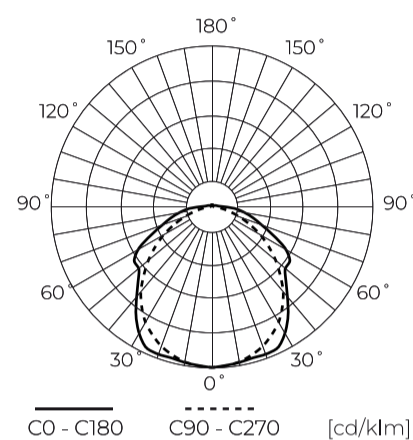

Műszaki adatok

Paraméter	Érték
Energiahatékonysági osztály 2019/2015	C
Garancia	5
Hatalom	• 10-40 W
Feszültség	• 220-240 V AC
Fény színhőmérséklete	• 4000 K
Világos szín	Fehér
Színvisszaadási index Ra	80
Tömörégi osztály	IP66
IK védelmi osztály	10
Áramütés elleni védelmi osztály	I
Fényhatékonyság	180
Teljes fényáram	7200
Fényáram-fenntartási tényező	96
Felhasználhatósági idő L70B50	100 000 h
L80B* – különbség B10–B50 ≈ 1 % (a LightingEurope szerint) – elhanyagolható	75000 h

Paraméter	Érték
L90B* – különbség B10–B50 ≈ 1 % (a LightingEurope szerint) – elhanyagolható	50000 h
Tartóssági tényező (EPREL)	0.9
MacAdam lépcsői	≤6
Tartási idő	5 sek. /1 min. /3 min. /10 min.
Tápfeszültség frekvenciája	50/60Hz
Sugárszög	120
Érzékelő típusa	Mikrohullámú
Dióda típusa	SMD2835
Diódák száma	276
Be-/kikapcsolási ciklusok száma	50000
Lámpa bemelegedési ideje 60%-ra	1
Üzemi hőmérséklet	-25÷45
Magasság	70 mm
Anyag (ház)	Polikarbonát
Anyag (lámpaernyő)	Polikarbonát

LED line PRIME

Kód: 210196

EAN: 5905378210196

Hermetikus lámpatest RANGER 4000K 10-40W 7200lm IP66 120cm szürke PRIME mozgásérzékelő MV

Műszaki rajz

Fényeloszlás

További termékfotók

Logisztikai adatok