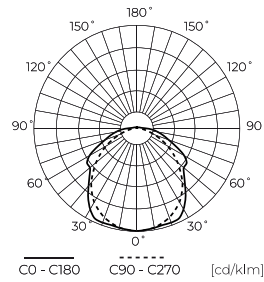

Technische Daten

Parameter	Wert
Energieeffizienzklasse 2019/2015	C
Garantie	5
Leistung	• 10-40 W
Spannung	• 220-240 V AC
Farbtemperatur des Lichts	• 4000 K
Lichtfarbe	Weiß
Farbwiedergabe-Index Ra	80
Schutzart	IP66
IK Schutzgrad	10
Die Schutzklasse gegen elektrischen Schlag ist:	I
Lichtausbeute	180
Lichtstrom	7200
Lumenerhaltungsfaktor	96
Lebensdauer L70B50	100 000 h
L80B* – Unterschied B10–B50 ≈ 1 % (laut LightingEurope) – vernachlässigbar	75000 h
L90B* – Unterschied B10–B50 ≈ 1 % (laut LightingEurope) – vernachlässigbar	50000 h

Parameter	Wert
Faktor Dauerhaftigkeit	0.9
MacAdam Schritte	≤6
Haltezeit	5 sek. / 1 min. / 3 min. / 10 min.
Frequenz der Stromversorgung	50/60Hz
Abstrahlwinkel	120
Sensortyp	Mikrowelle
Diodentyp	SMD2835
Anzahl der LEDs	276
Anzahl der Ein-/Aus-Schaltzykle	50000
Lampenaufwärmzeit bis zu 60%	1
Betriebstemperatur	-25÷45
Höhe	70 mm
Farbe	Grau
Material (Gehäuse)	Polycarbonat
Material (Abdeckung)	Polycarbonat

LED line PRIME

Code: 210196

EAN: 5905378210196

**Hermetische Leuchte RANGER 4000K
10-40W 7200lm IP66 120cm grau PRIME
Bewegungsmelder MV**

Technische Zeichnung

Lichtverteilung

Zusätzliche Produktfotos

Logistikdaten

Einzelverpackung

Menge	1
Breite	85 mm
Höhe	75 mm
Länge	1210 mm
Gewicht	1,57 kg

Großverpackung

Menge	12
Breite	316 mm
Höhe	273 mm
Länge	1232 mm
Gewicht	20,3 kg

Europalette

Menge	144
Palettenhöhe	1500 mm
Menge in der Schicht	
Anzahl der Schichten	
Großmengen	12
Waage	268,6 kg