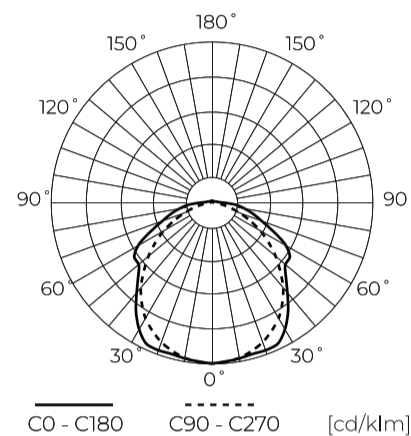

LED line PRIME

Symbol: 210196

EAN: 5905378210196

Svítlidlo hermetické RANGER 4000K 10-40W 7200lm IP66 120cm šedá PRIME pohybový senzor MV

Technické kreslení

Rozložení světla