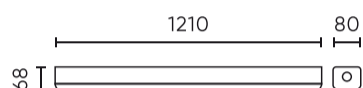

LED line PRIME

Symbol: 210196

EAN: 5905378210196

Svítlidlo hermetické RANGER 4000K 10-40W 7200lm IP66 120cm šedá PRIME pohybový senzor MV

Technické kreslení