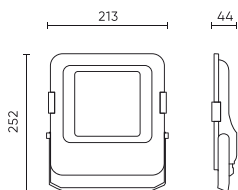

LED line PRIME

Symbol: 200265

EAN: 5905378200265

**Naświetlacz FLOODLIGHT 4000K 30W
4200lm 30° IP66 PRIME**

Rysunek techniczny