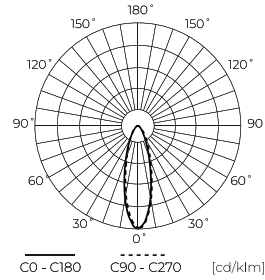

Fényeloszlás